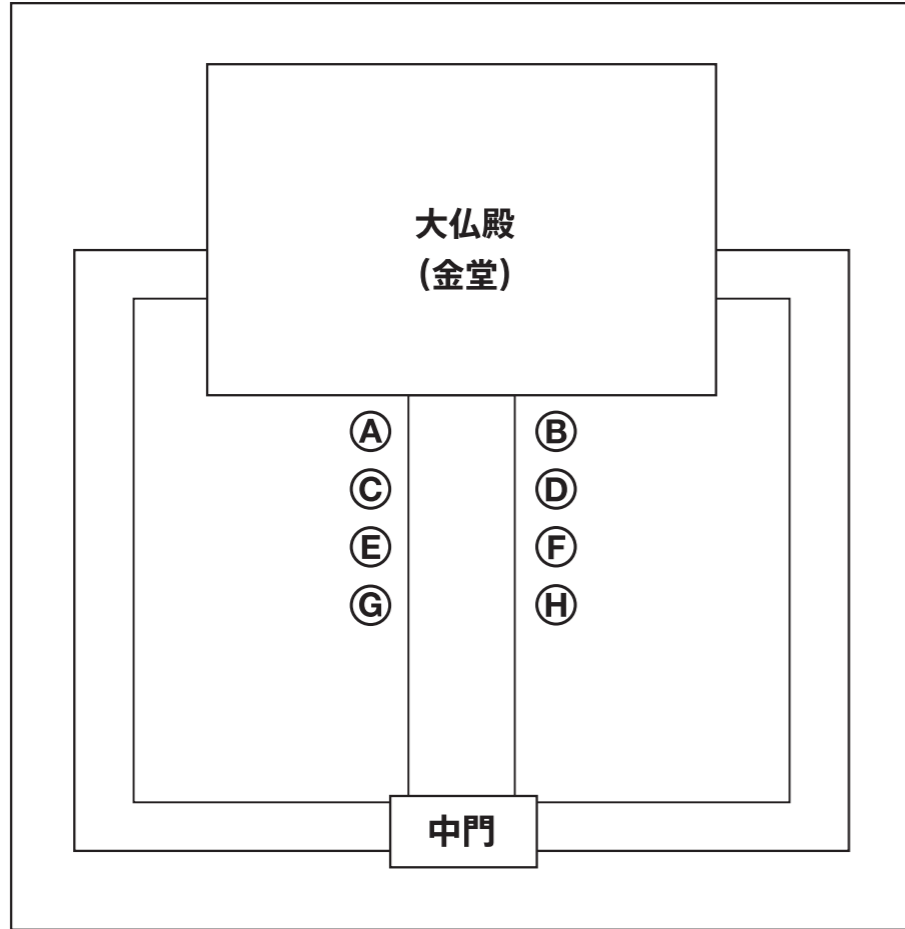

## ビッグ幡マップ

# ビッグ幡<sup>ばん</sup> in 東大寺 マップ

令和5年11月3日(金・祝)～11月12日(日)

8:00～17:00 会場 東大寺大仏殿前 (大仏殿入堂料が必要です)

「幡(ばん)」は、寺院の重要な法要の時などに使われる「旗」で、仏や寺院を美しく飾り、称えるためのものです。人々の平和を祈る意味や魔除けの意味があると言われています。

ここで掲揚される8つの幡は、「花鳥風月」をテーマに、全国の障がいのある人たちから募集し、審査を経て選ばれた64作品の絵画をデザインしたものです。ゆっくり風に舞う姿をお楽しみ下さい。