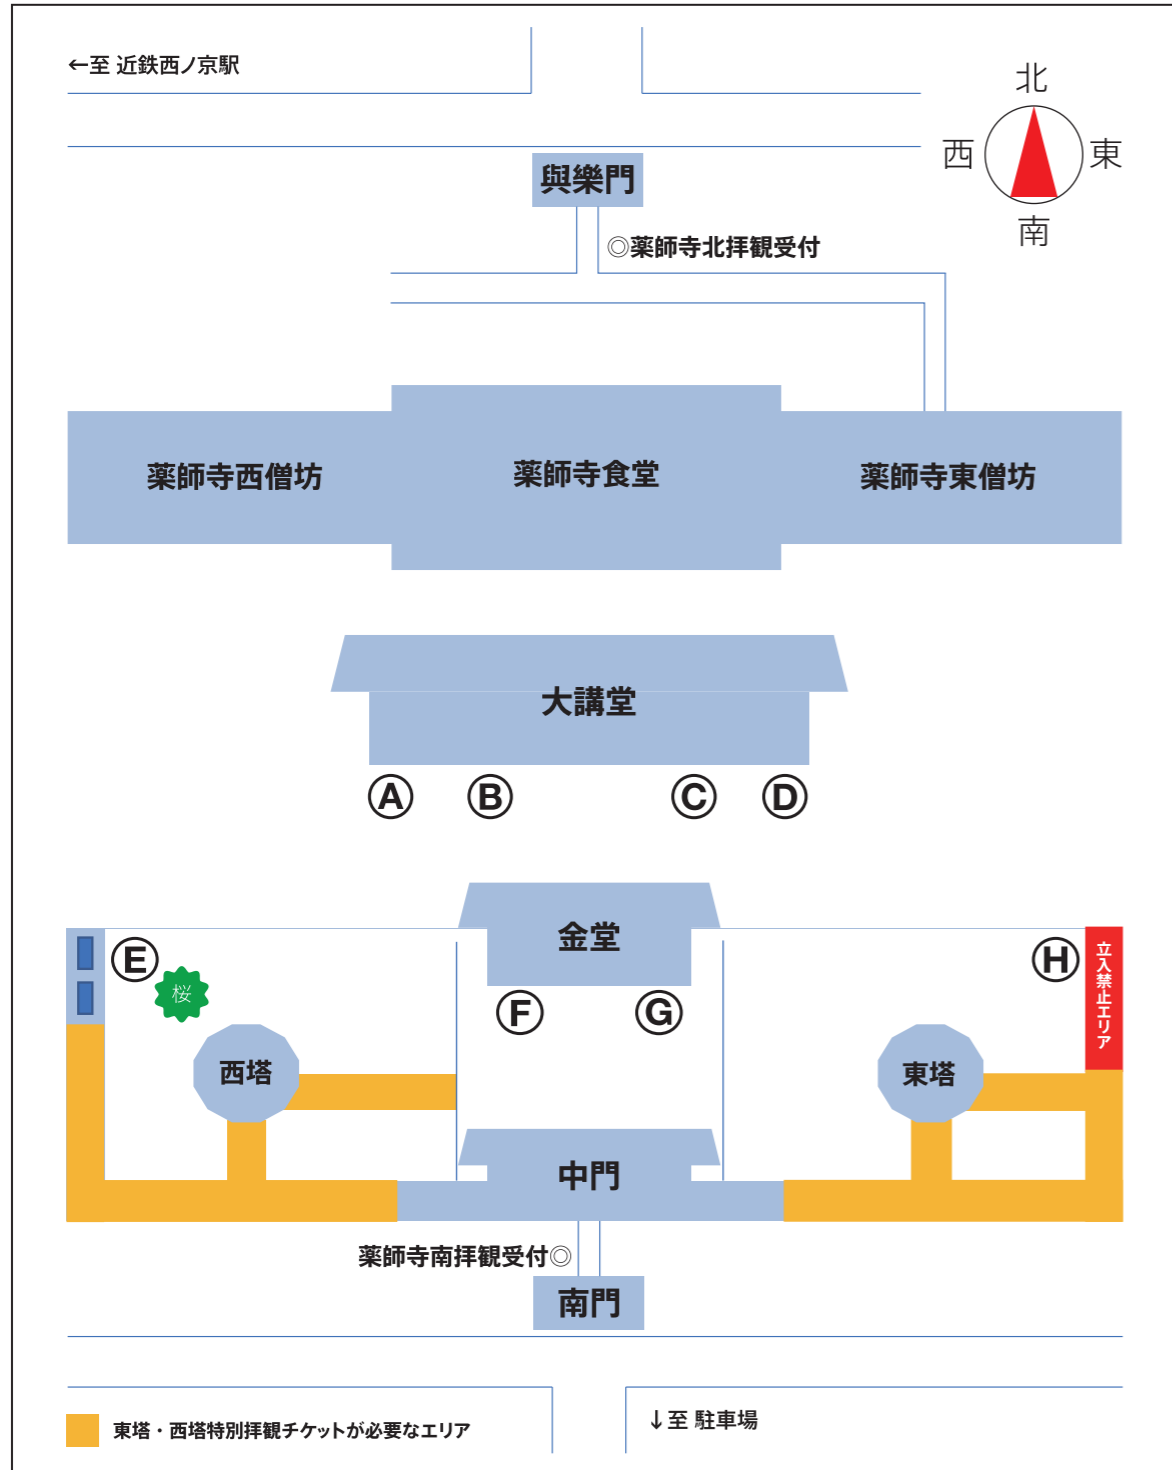

ビッグ幡マップ

「ビッグ幡 in 薬師寺」に関するお問合せ

ビッグ幡 in 薬師寺事務局 (一般財団法人たんぼぼの家内)
〒630-8044 奈良市六条西 3-25-4
TEL 0742(43)7055 FAX 0742(49)5501

ビッグ幡^{ばん} in 薬師寺 マップ

Map of Big-"BAN(flag)" in Yakushiji Temple

2023年 9月8日(金)～11月30日(木)

8:30～17:00 (受付は 16:30 まで)

「幡(ばん)」は、寺院の重要な法要の時などに使われる「旗」で、仏や寺院を美しく飾り、称えるためのものです。

人々の平和を祈る意味があると言われてます。ここで掲揚される8つの幡は「花鳥風月」をテーマに、全国の障がいのある人たちから公募で集まった絵画作品をデザインして幡に仕立てたものです。

今回、東塔落慶法要を記念し、初めてビッグ幡を開催する薬師寺において、昨年度「ビッグ幡 in 東大寺」で掲載された幡が、装いも新たにはためきます。